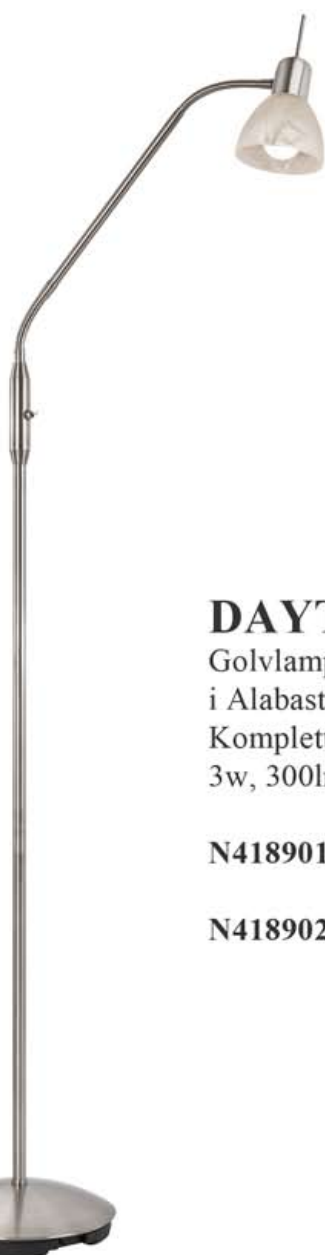

NINO

 **Lindblads**
Ljus & Armatur AB

 **Nino**
Leuchten

DAYTONA

DAYTONA Golv

Golvlampor i metall och glasskärm
i Alabaster.

Komplett med E14, LED,
3w, 300lm, 3000k

N41890101 Enkel, H-145cm

N41890201 Dubbel, H-152cm